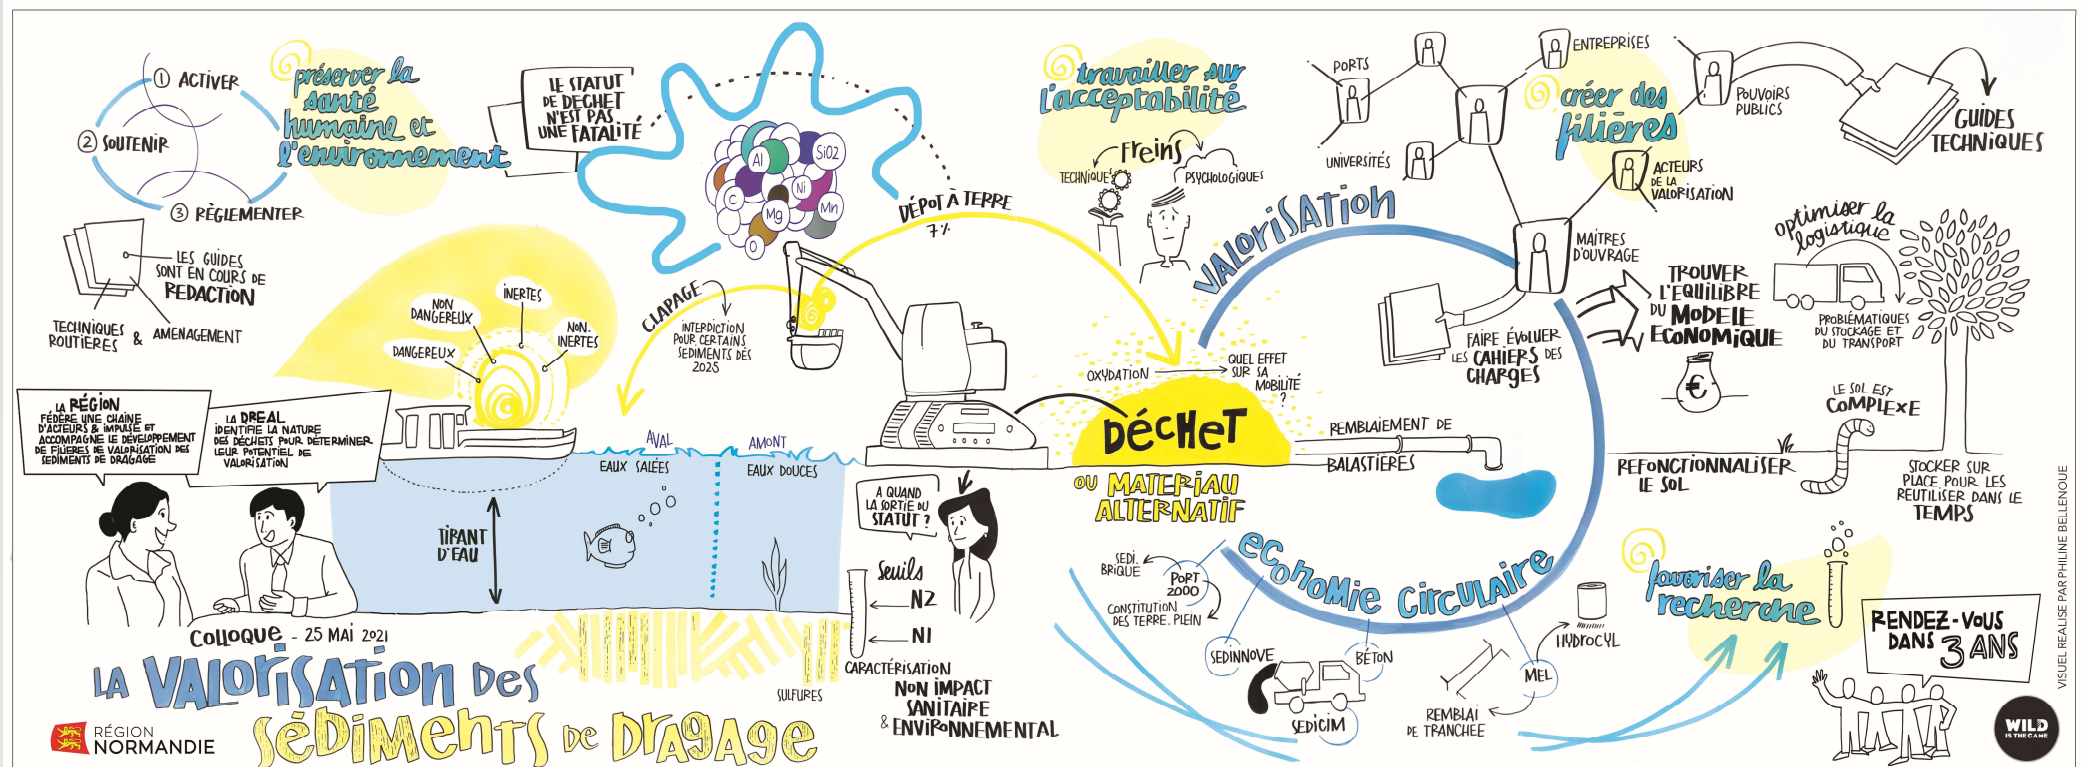

## **Atelier 14 Valorisation des Sédiments de dragage**

**10 mars 2022  
MOHO - CAEN**

RÉGION  
**NORMANDIE**

[www.normandie.fr](http://www.normandie.fr)

# Sédiments de dragage : Organiser un système de valorisation au cœur des territoires