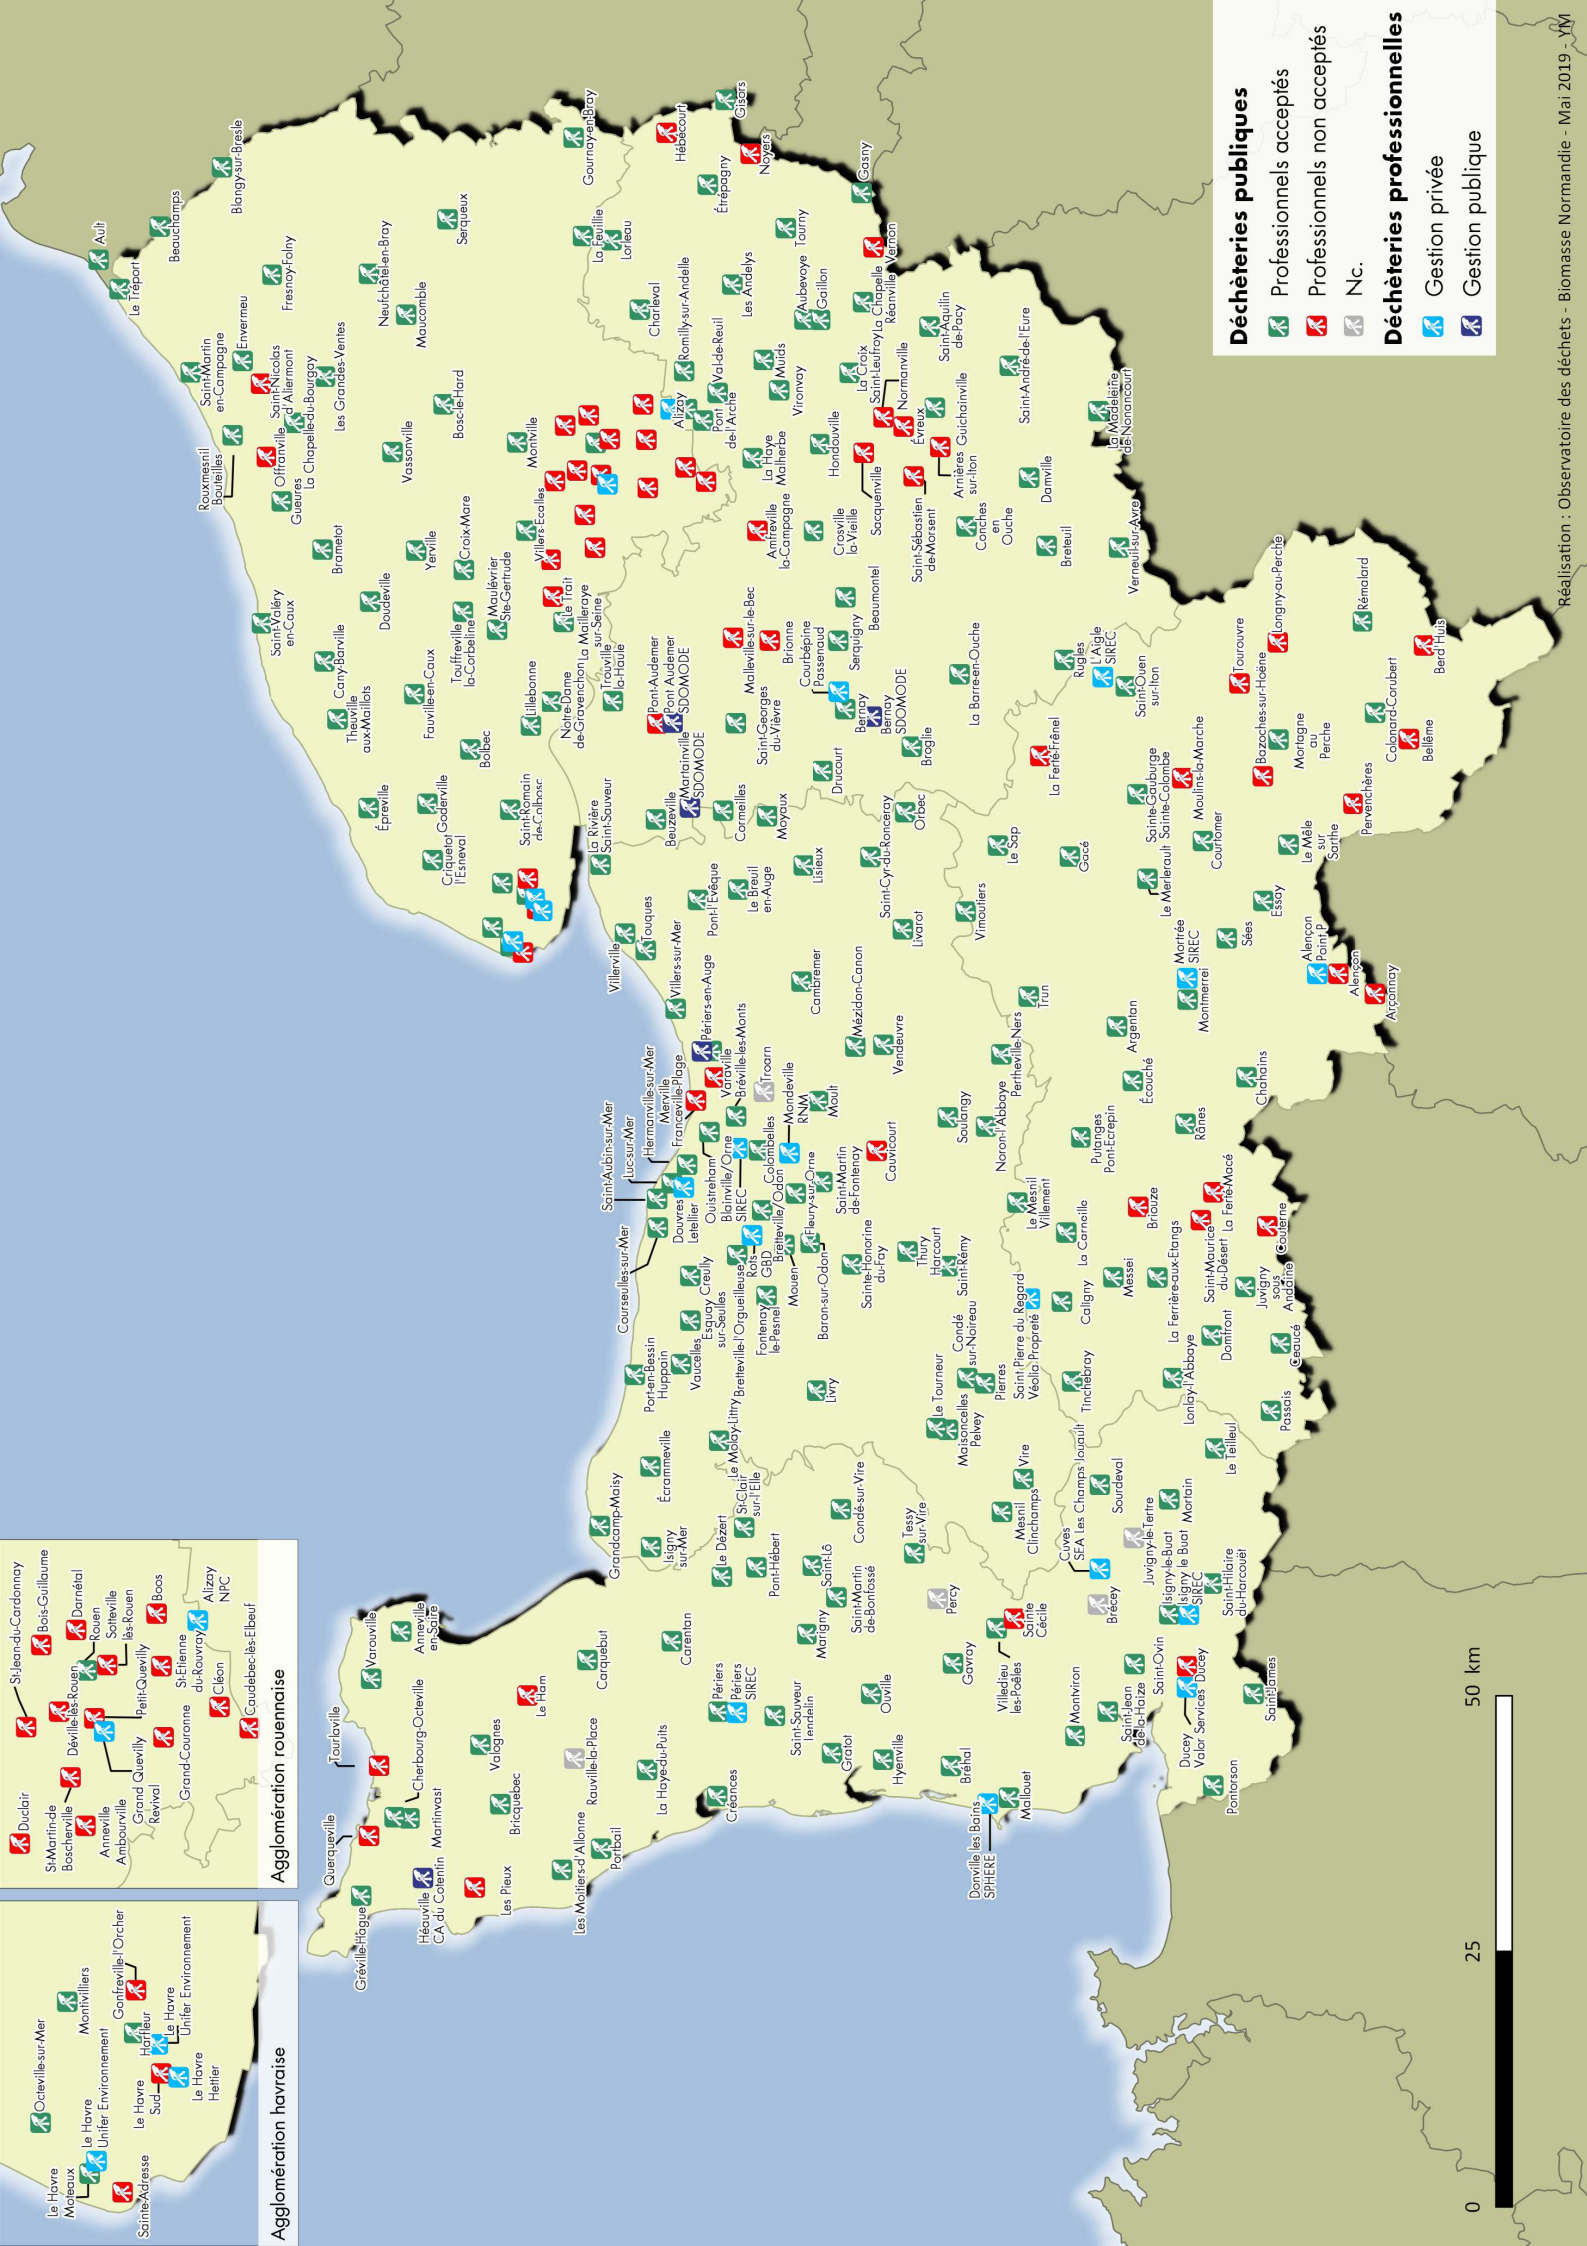

Agglomération havraise

- Le Havre
- Moisieux
- Sainte-Adresse
- Le Havre Sud
- Le Havre Uniter
- Le Havre Uniter Environnement
- Montivilliers
- Contreville/Ocher
- Hautefeuille
- Le Havre Heiliger

Agglomération rouennaise

- Ducclair
- St Martin de Boscherville
- Annerville
- Grand Quevilly
- Grand Couronne
- Reval
- St-Etienne du Rouvray
- Cicon
- Steuin-du-Cardomany
- Bois-Guilbaume
- Déville-lès-Rouen
- Couen
- Sotteville-lès-Rouen
- Petit-Quevilly
- Boos
- Alizy N/C
- Coudébec-lès-Elbeuf

Déchèteries publiques

- Professionnels acceptés
- Professionnels non acceptés
- N.c.

Déchèteries professionnelles

- Gestion privée
- Gestion publique